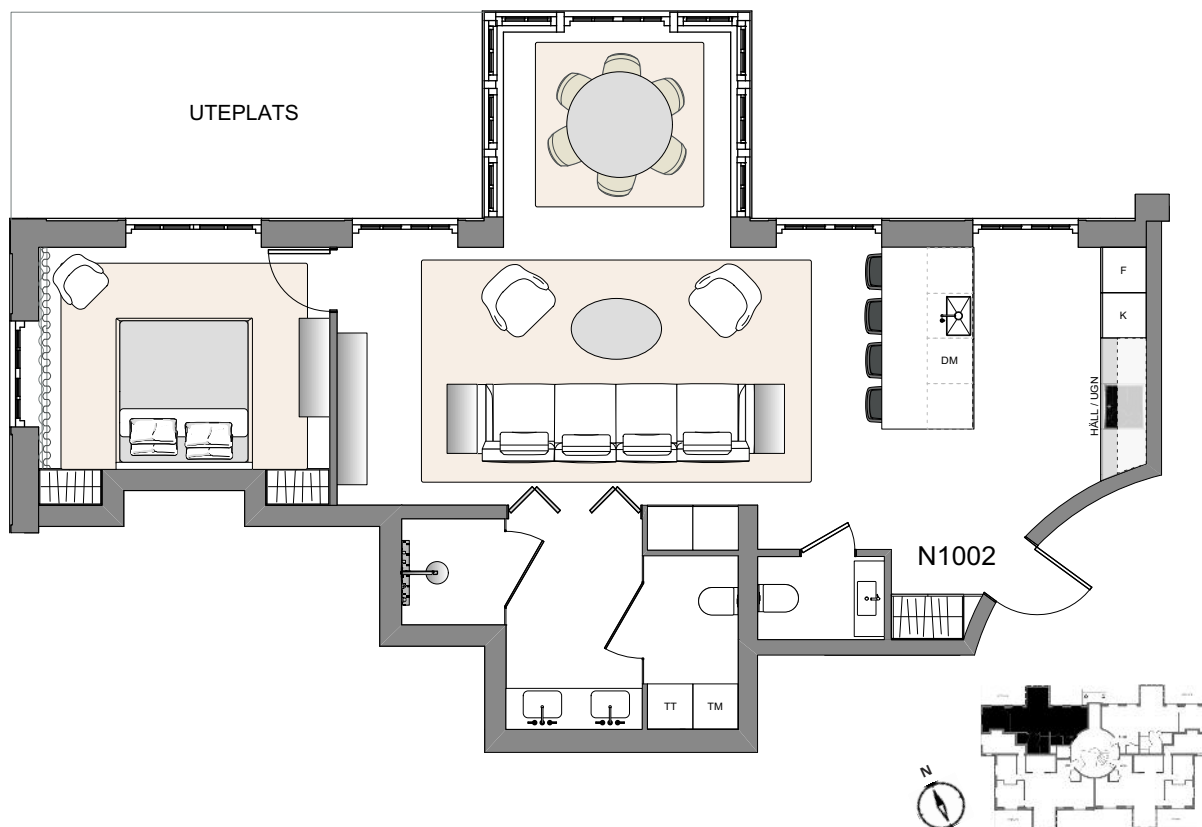

# FLORA STENINGE

LGH N1002 • HUS : NORRA • PLAN 1 • 2 ROK • BOA 76 KVM • UTEPLATS 17 KVM

0 1 2 3 4 5 METER  
SKALA 1:100

- |     |                |    |               |
|-----|----------------|----|---------------|
| K   | KYL            | ▤  | GARDEROB/STÅD |
| F   | FRYS           | TT | TORKTUMLARE   |
| UGN | UGN            | TM | TVÄTTMASKIN   |
| ■   | INDUKTIONSHÄLL |    |               |
| DM  | DISKMASKIN     |    |               |
| ⊠   | DISKHO         |    |               |

2017-12-08

TAKHÖJD CA 2,7 M  
BREDA FRANSKA FÖNSTER NED TILL GOLV  
DE MINDRE FÖNSTREN CA 50 CM FRÅN GOLV  
VATTENBUREN GOLVVÄRME  
FÖRRÅD INGÅR I KÄLLAREN MED CA 3,5 KVM  
GEMENSAMT CYKEL/BARNVAGNSRUM  
GARAGE FINNS ATT HYRA I KÄLLAREN