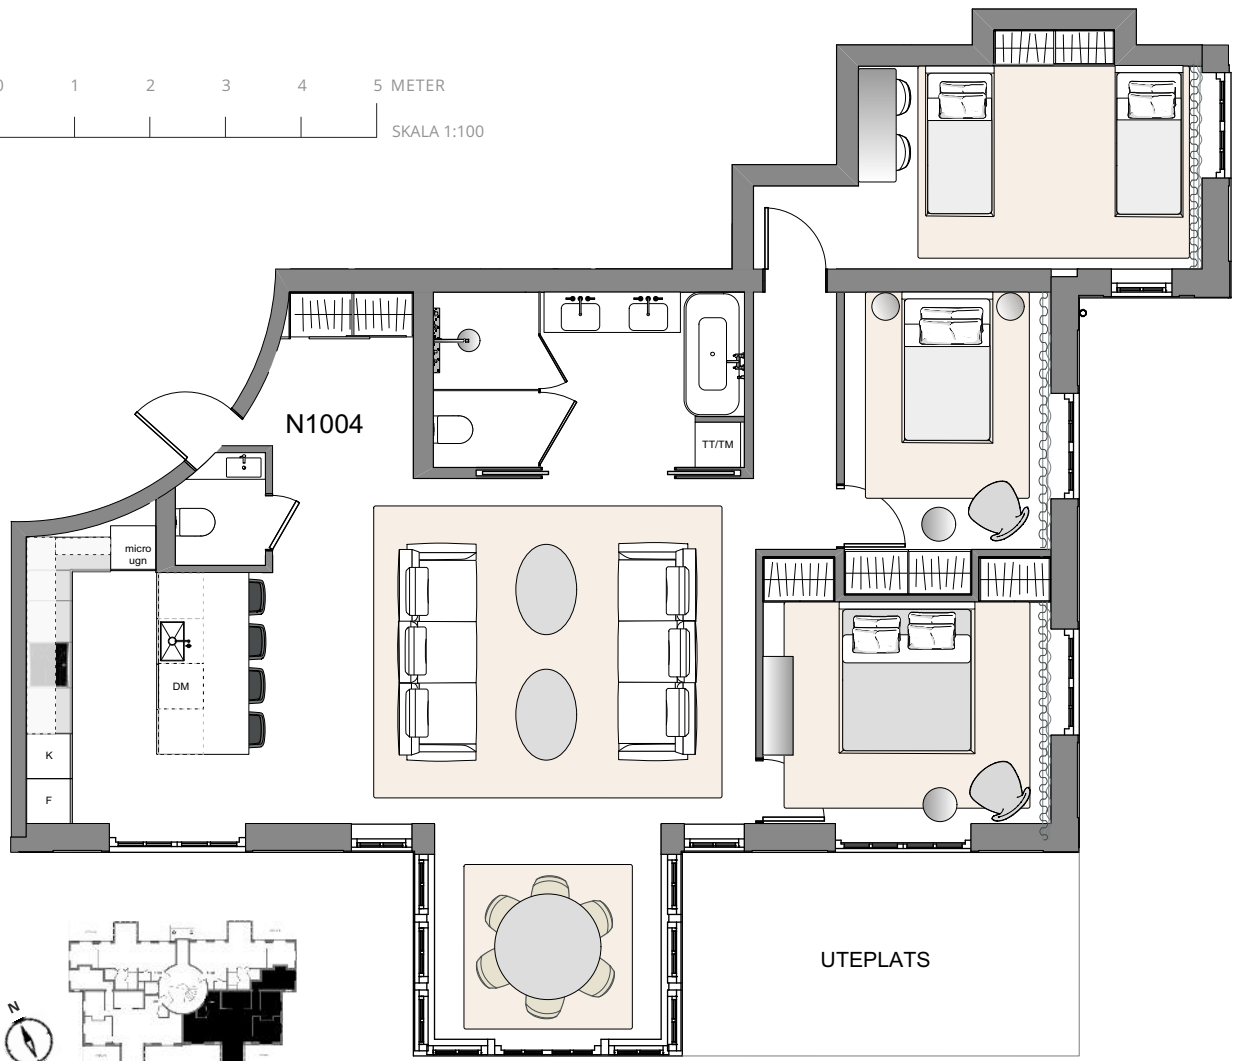

# FLORA STENINGE

LGH N1004 • HUS : NORRA • PLAN 1 • 4 ROK • BOA 113 KVM • UTEPLATS 14 KVM

0 1 2 3 4 5 METER  
SKALA 1:100

- K KYL
- F FRYS
- UGN UGN OCH MICRO
- INDUKTIONSHÄLL
- DM DISKMASKIN
- X DISKHO

- |||| GARDEROB/STÄD
- TT TORKUMLARE
- TM TVÄTTMASKIN

2017-12-08

TAKHÖJD CA 2,7 M  
BREDA FRANSKA FÖNSTER NED TILL GOLV  
DE MINDRE FÖNSTREN CA 50 CM FRÅN GOLV  
VATTENBUREN GOLVVÄRME  
FÖRRÅD INGÅR I KÄLLAREN MED CA 3,5 KVM  
GEMENSAMT CYKEL/BARNVAGNSRUM  
GARAGE FINNS ATT HYRA I KÄLLAREN