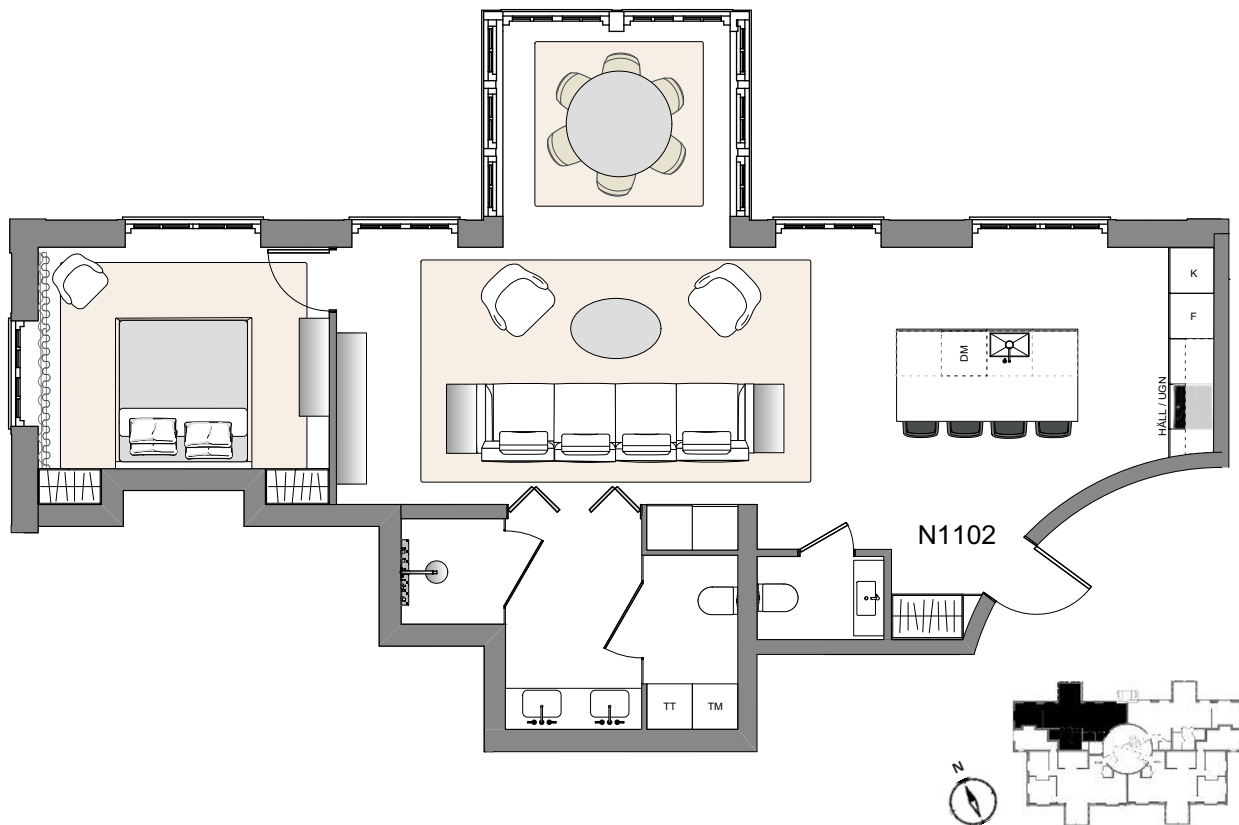

FLORA STENINGE

LGH N1102 • HUS : NORRA • PLAN 2 • 2 ROK • BOA 79 KVM

0 1 2 3 4 5 METER
SKALA 1:100

- K KYL
- F FRYSS
- UGN UGN
- INDUKTIONSHÄLL
- DM DISKMASKIN
- ⊠ DISKHO

- ▢ GARDEROB/STÄD
- TT TORKTUMLARE
- TM TVÄTTMASKIN

2017-12-08

TAKHÖJD CA 2,7 M
BREDA FRANSKA FÖNSTER NED TILL GOLV
DE MINDRE FÖNSTREN CA 50 CM FRÅN GOLV
VATTENBUREN GOLVVÄRME
FÖRRÅD INGÅR I KÄLLAREN MED CA 3,5 KVM
GEMENSAMT CYKEL/BARNVAGNSRUM
GARAGE FINNS ATT HYRA I KÄLLAREN