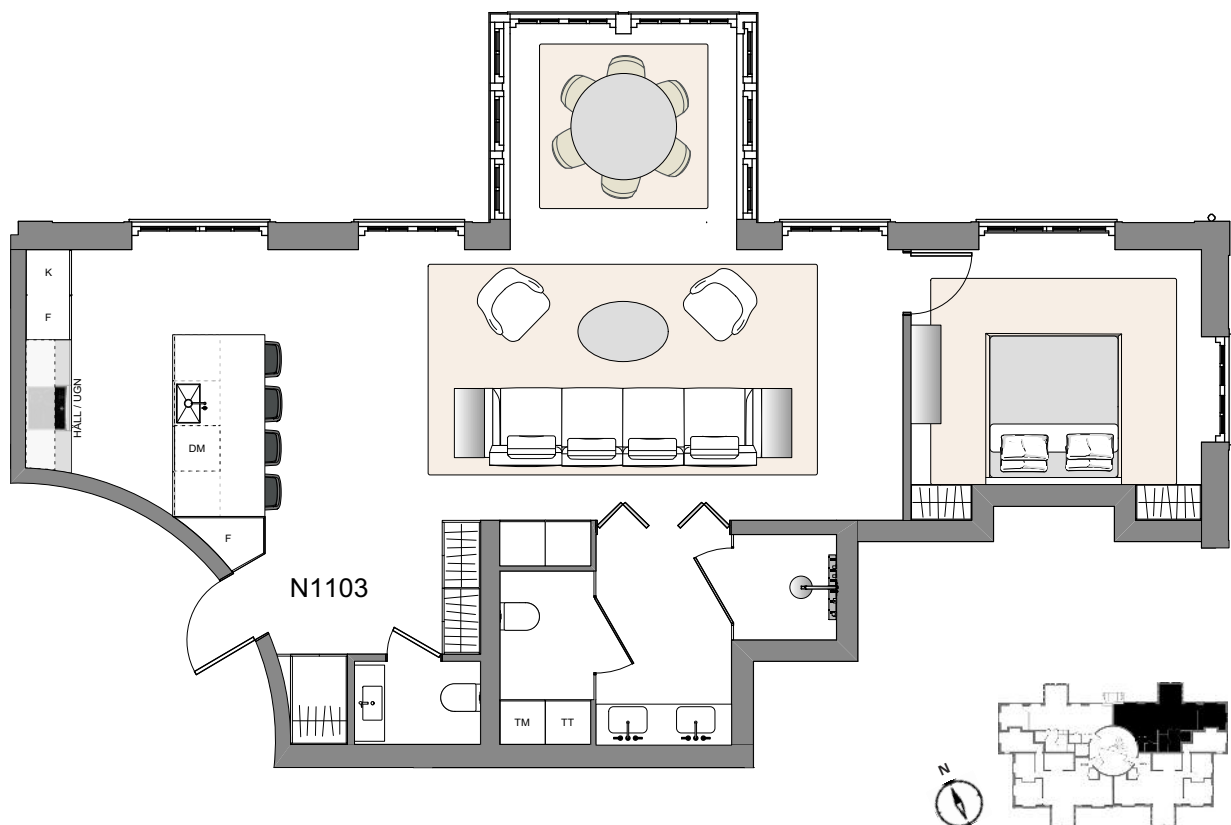

# FLORA STENINGE

LGH N1103 • HUS : NORRA • PLAN 2 • 2 ROK • BOA 85 KVM

0 1 2 3 4 5 METER  
SKALA 1:100

K	KYL	▤	GARDEROB/STÅD
F	FRYS	TT	TORKUMLARE
UGN	UGN	TM	TVÄTTMASKIN
■	INDUKTIONSHÄLL		
DM	DISKMASKIN		
⊠	DISKHO		

2017-12-08

TAKHÖJD CA 2,7 M  
BREDA FRANSKA FÖNSTER NED TILL GOLV  
DE MINDRE FÖNSTREN CA 50 CM FRÅN GOLV  
VATTENBUREN GOLVVÄRME  
FÖRRÅD INGÅR I KÄLLAREN MED CA 3,5 KVM  
GEMENSAMT CYKEL/BARNVAGNSRUM  
GARAGE FINNS ATT HYRA I KÄLLAREN