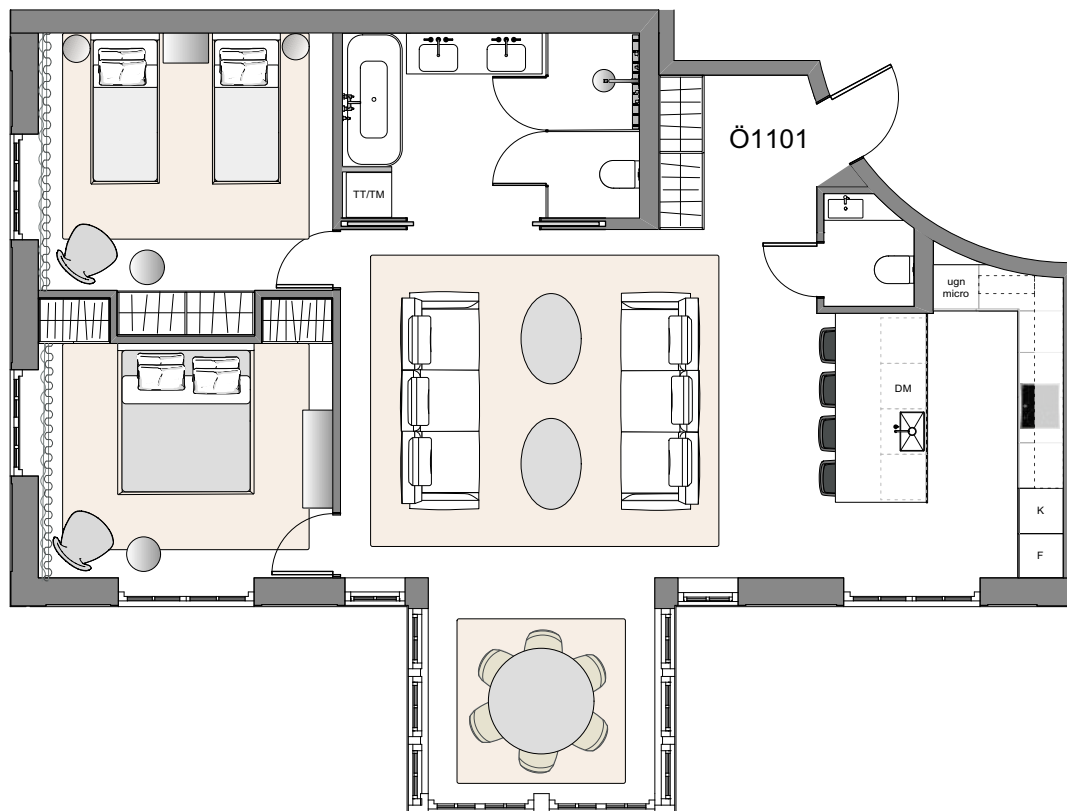

FLORA STENINGE

LGH Ö1101 • HUS : ÖSTRA • PLAN 2 • 3 ROK • BOA 98 KVM

KYL	GARDEROB/STÅD
FRYS	TORKTUMLARE
UGN OCH MICRO	TVÄTTMASKIN
INDUKTIONSHÄLL	
DISKMASKIN	
DISKHO	

2017-12-08

TAKHÖJD CA 2,7 M
BREDA FRANSKA FÖNSTER NED TILL GOLV
DE MINDRE FÖNSTREN CA 50 CM FRÅN GOLV
VATTENBUREN GOLVVÄRME
FÖRRÅD INGÅR I KÄLLAREN MED CA 4 KVM
GEMENSAMT CYKEL/BARNVAGNSRUM
GARAGE FINNS ATT HYRA I KÄLLAREN