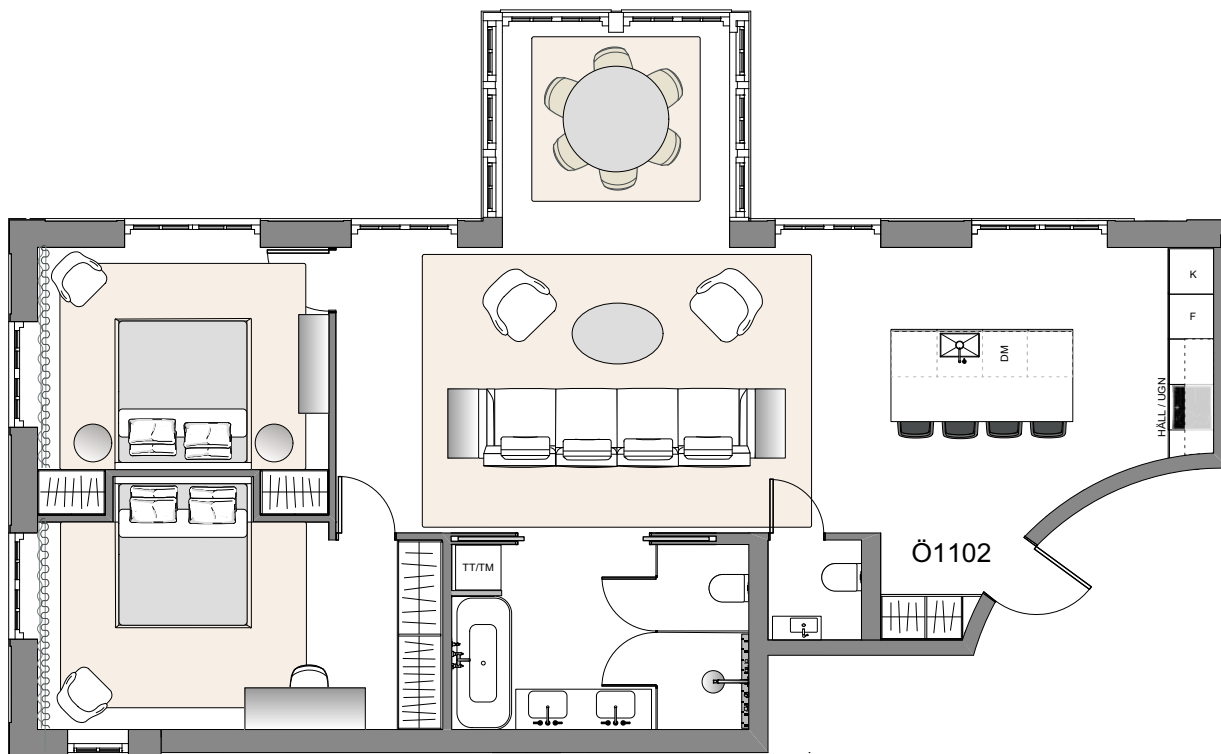

FLORA STENINGE

LGH Ö1102 • HUS : ÖSTRA • PLAN 2 • 3 ROK • BOA 97 KVM

KYL	GARDEROB/STÄD
FRYS	TORKUMLARE
UGN	TVÄTTMASKIN
INDUKTIONSHÄLL	
DISKMASKIN	
DISKHO	

2017-12-08

TAKHÖJD CA 2,7 M
 BREDA FRANSKA FÖNSTER NED TILL GOLV
 DE MINDRE FÖNSTREN CA 50 CM FRÅN GOLV
 VATTENBUREN GOLVVÄRME
 FÖRRÅD INGÅR I KÄLLAREN MED CA 4 KVM
 GEMENSAMT CYKEL/BARNVAGNSRUM
 GARAGE FINNS ATT HYRA I KÄLLAREN