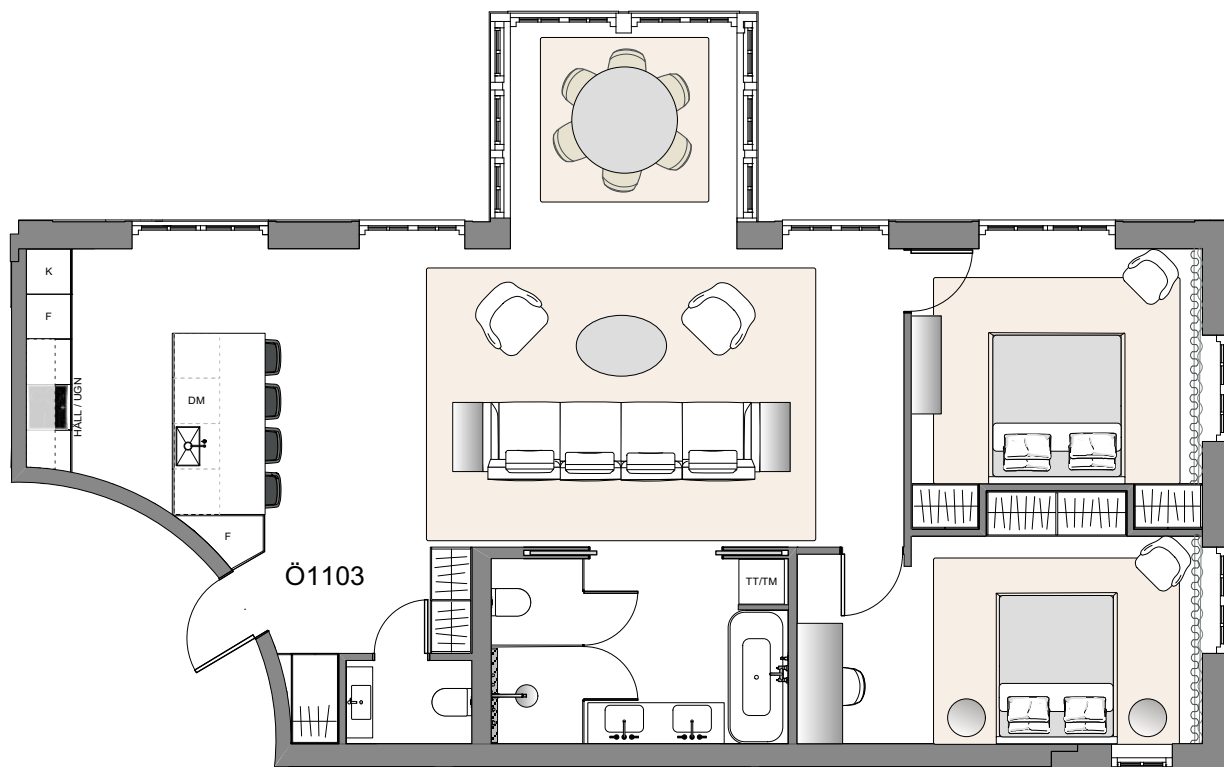

# FLORA STENINGE

LGH Ö1103 • HUS : ÖSTRA • PLAN 2 • 3 ROK • BOA 103 KVM

0 1 2 3 4 5 METER  
SKALA 1:100

K	KYL	G	GARDEROB/STÄD
F	FRYS	TT	TORKUMLARE
UGN	UGN	TM	TVÄTTMASKIN
	INDUKTIONSHÄLL		
DM	DISKMASKIN		
	DISKHO		

2017-12-08

TAKHÖJD CA 2,7 M  
BREDA FRANSKA FÖNSTER NED TILL GOLV  
DE MINDRE FÖNSTREN CA 50 CM FRÅN GOLV  
VATTENBUREN GOLVVÄRME  
FÖRRÅD INGÅR I KÄLLAREN MED CA 4 KVM  
GEMENSAMT CYKEL/BARNVAGNSRUM  
GARAGE FINNS ATT HYRA I KÄLLAREN