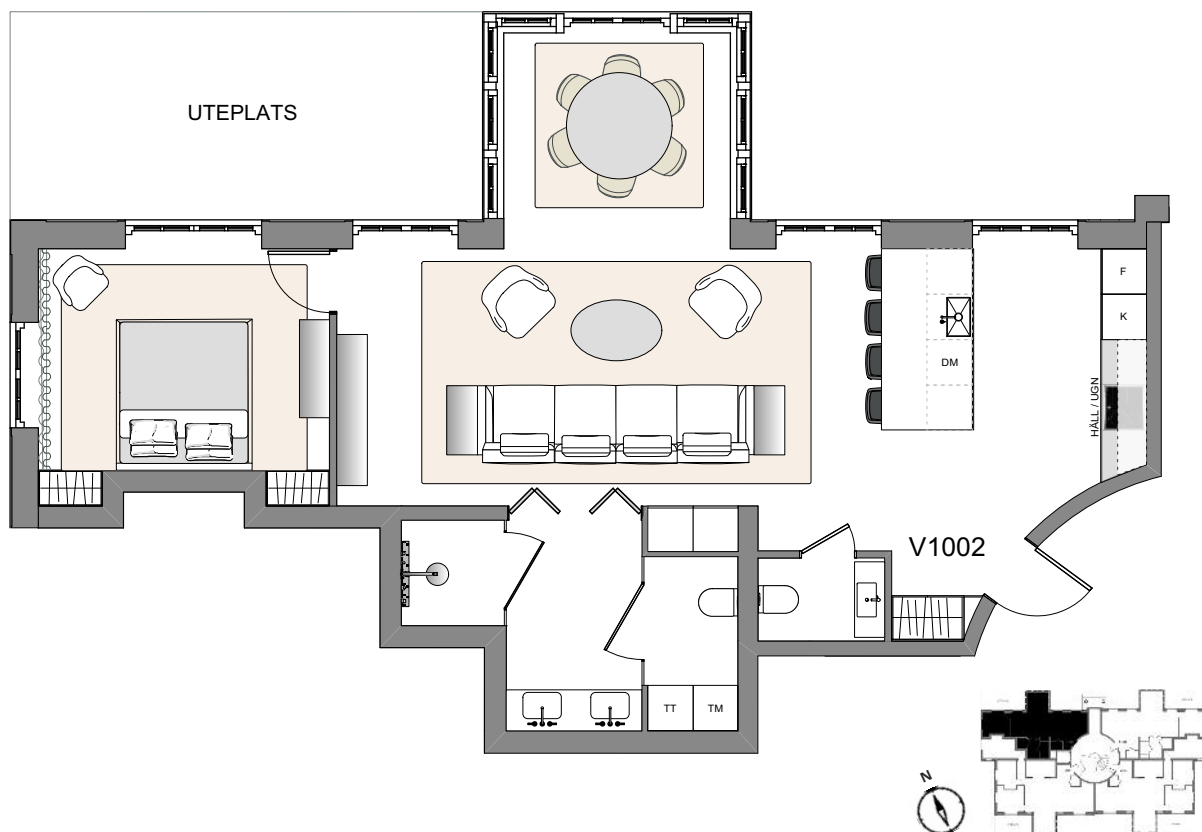

FLORA STENINGE

LGH V1002 • HUS : VÄSTRA • PLAN 1 • 2 ROK • BOA 76 KVM • UTEPLATS 17 KVM

0 1 2 3 4 5 METER
SKALA 1:100

- | | | | |
|-----|----------------|----|---------------|
| K | KYL | | GARDEROB/STÅD |
| F | FRYS | TT | TORKUMLARE |
| UGN | UGN | TM | TVÄTTMASKIN |
| | INDUKTIONSHÄLL | | |
| DM | DISKMASKIN | | |
| | DISKHO | | |

2017-12-08

TAKHÖJD CA 2,7 M
BREDA FRANSKA FÖNSTER NED TILL GOLV
DE MINDRE FÖNSTREN CA 50 CM FRÅN GOLV
VATTENBUREN GOLVVÄRME
FÖRRÅD INGÅR I KÄLLAREN MED CA 3,5 KVM
GEMENSAMT CYKEL/BARNVAGNSRUM
GARAGE FINNS ATT HYRA I KÄLLAREN