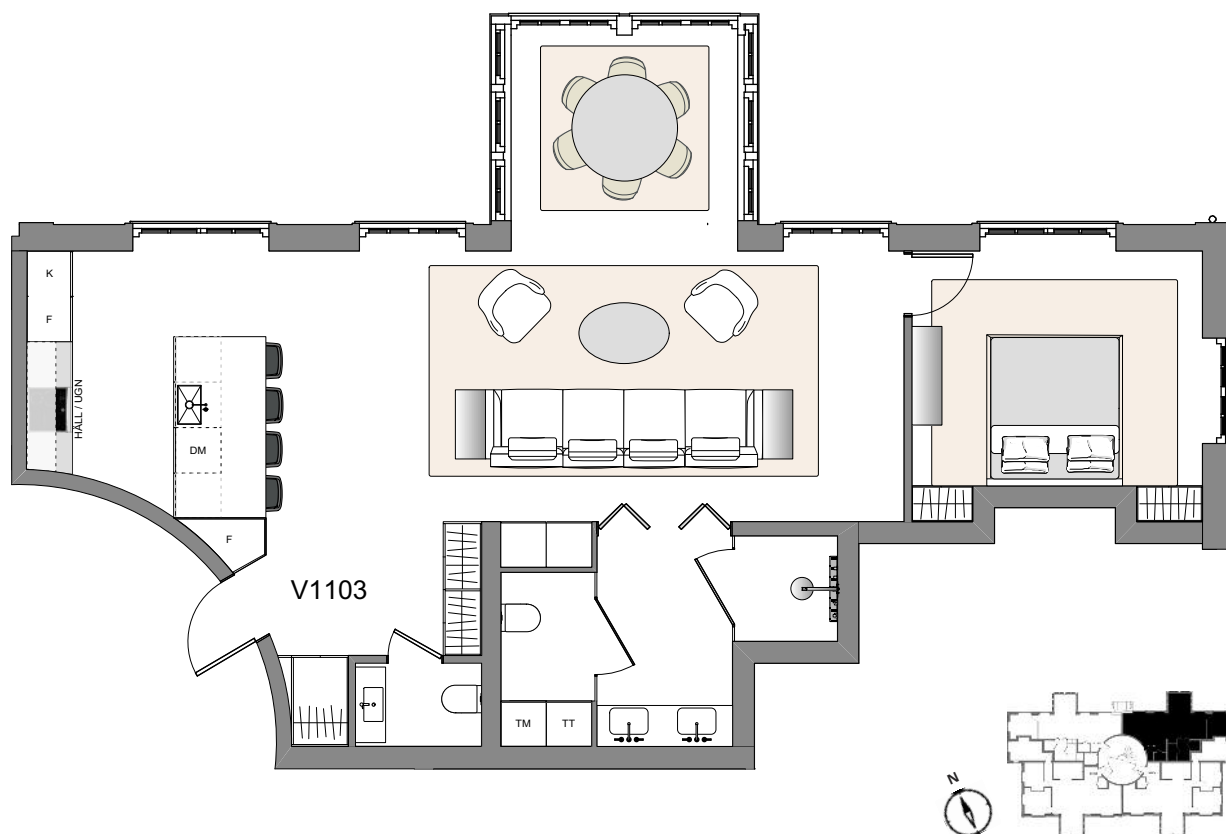

FLORA STENINGE

LGH V1103 • HUS : VÄSTRA • PLAN 2 • 2 ROK • BOA 85 KVM

0 1 2 3 4 5 METER
SKALA 1:100

K	KYL	▤	GARDEROB/STÄD
F	FRYS	TT	TORKUMLARE
UGN	UGN	TM	TVÄTTMASKIN
■	INDUKTIONSHÄLL		
DM	DISKMASKIN		
⊠	DISKHO		

2017-12-08

TAKHÖJD CA 2,7 M
BREDA FRANSKA FÖNSTER NED TILL GOLV
DE MINDRE FÖNSTREN CA 50 CM FRÅN GOLV
VATTENBUREN GOLVVÄRME
FÖRRÅD INGÅR I KÄLLAREN MED CA 3,5 KVM
GEMENSAMT CYKEL/BARNVAGNSRUM
GARAGE FINNS ATT HYRA I KÄLLAREN