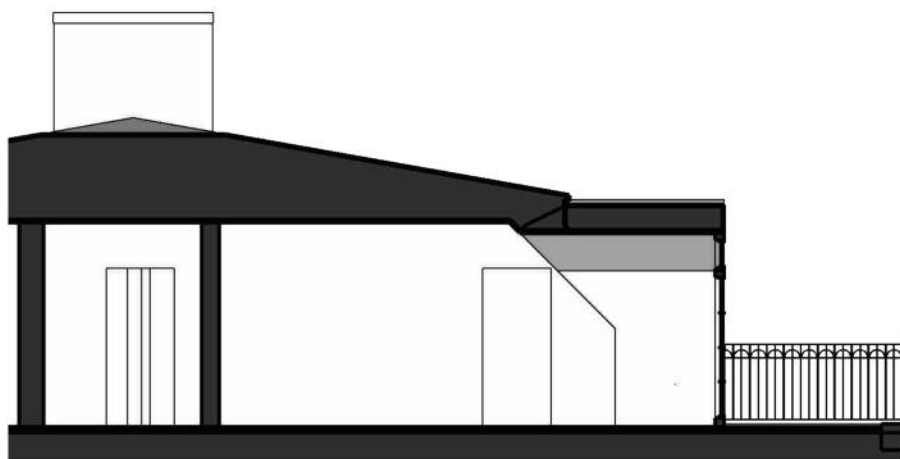

LGH Ö1201 • HUS : ÖSTRA • PLAN 2,5 • 3 ROK • BOA 91 KVM • BIA 12 KVM • UTEPLATS 6 KVM

Ö 1201 1:100

 KYL & FRYS	 VÄRMEPANNA
 UGN OCH PLATS FÖR MICRO	 TVÄTTPELARE
 INDUKTIONSHÄLL	 STÄDSKÅP
 DISKMASKIN	 SKÅP MED HYLLO & STÅNG
 DISKHO	
 GARDEROBER	