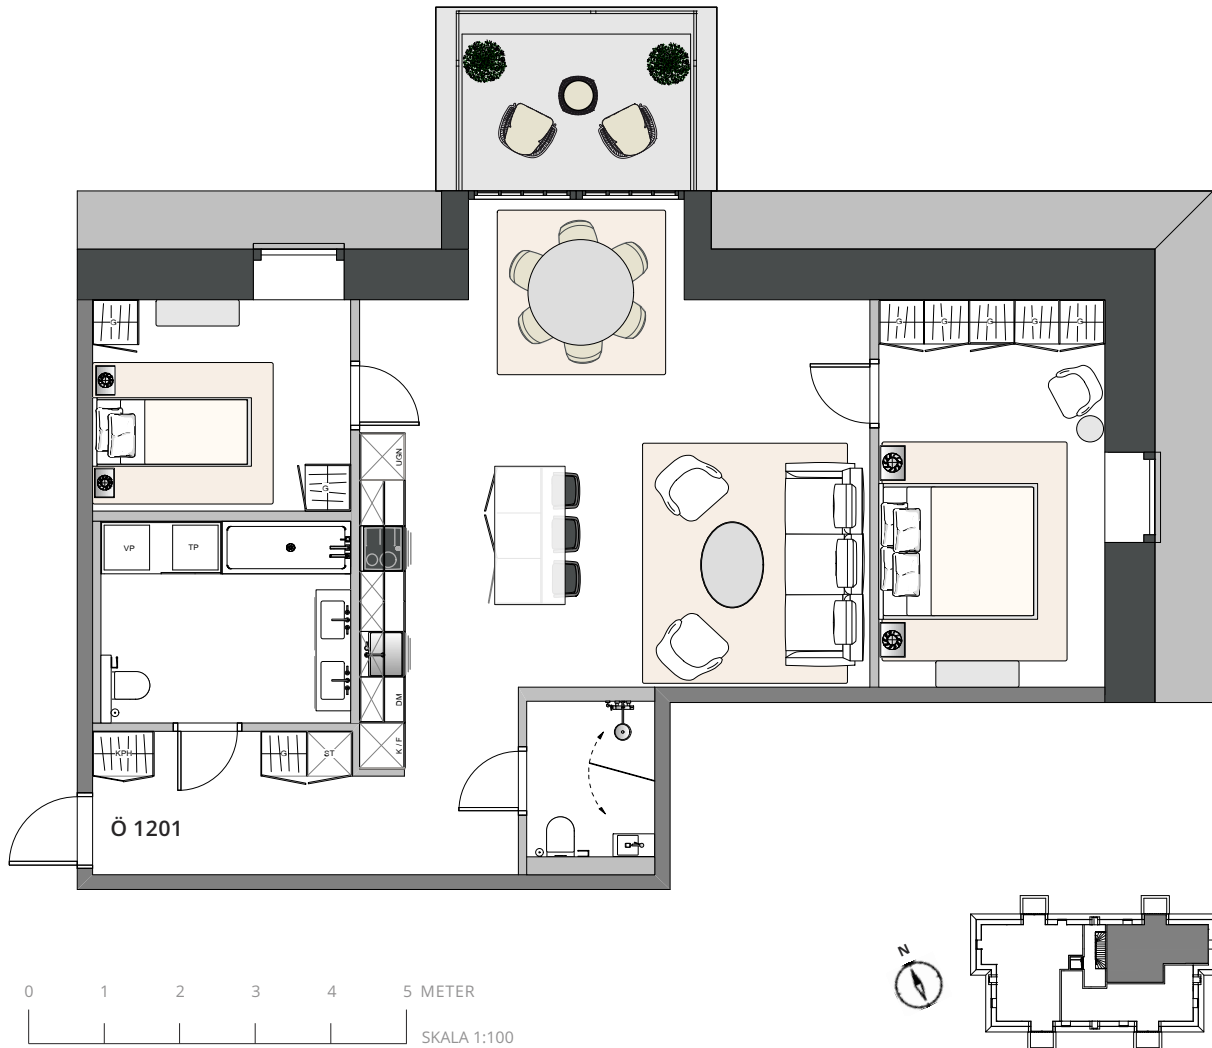

FLORA STENINGE

LGH Ö1201 • HUS : ÖSTRA • PLAN 2,5 • 3 ROK • BOA 91 KVM • BIA 12 KVM • UTEPLATS 6 KVM

K/F KYL & FRYS

U UGN OCH PLATS FÖR MICRO

■ INDUKTIONSHÅLL

DM DISKMASKIN

■ DISKHO

PGH GARDEROBER

VP VÄRMEPANNA

TP TVÄTTPELARE

ST STÄDSKÅP

KPH SKÅP MED HYLLE & STÅNG

2020-07-01

TAKHÖJD 2,7 M

FRANSKA FÖNSTER MED GENOMGÅENDE
SPRÖJS OCH TAKFÖNSTER

6 KVM ALTAN

LGH Ö1201 • HUS : ÖSTRA • PLAN 2,5 • 3 ROK • BOA 91 KVM • BIA 12 KVM • UTEPLATS 6 KVM

Ö 1201 1:100

 KYL & FRYS	 VÄRMEPANNA
 UGN OCH PLATS FÖR MICRO	 TVÄTTPELARE
 INDUKTIONSHÄLL	 STÄDSKÅP
 DISKMASKIN	 SKÅP MED HYLLO & STÅNG
 DISKHO	
 GARDEROBER	